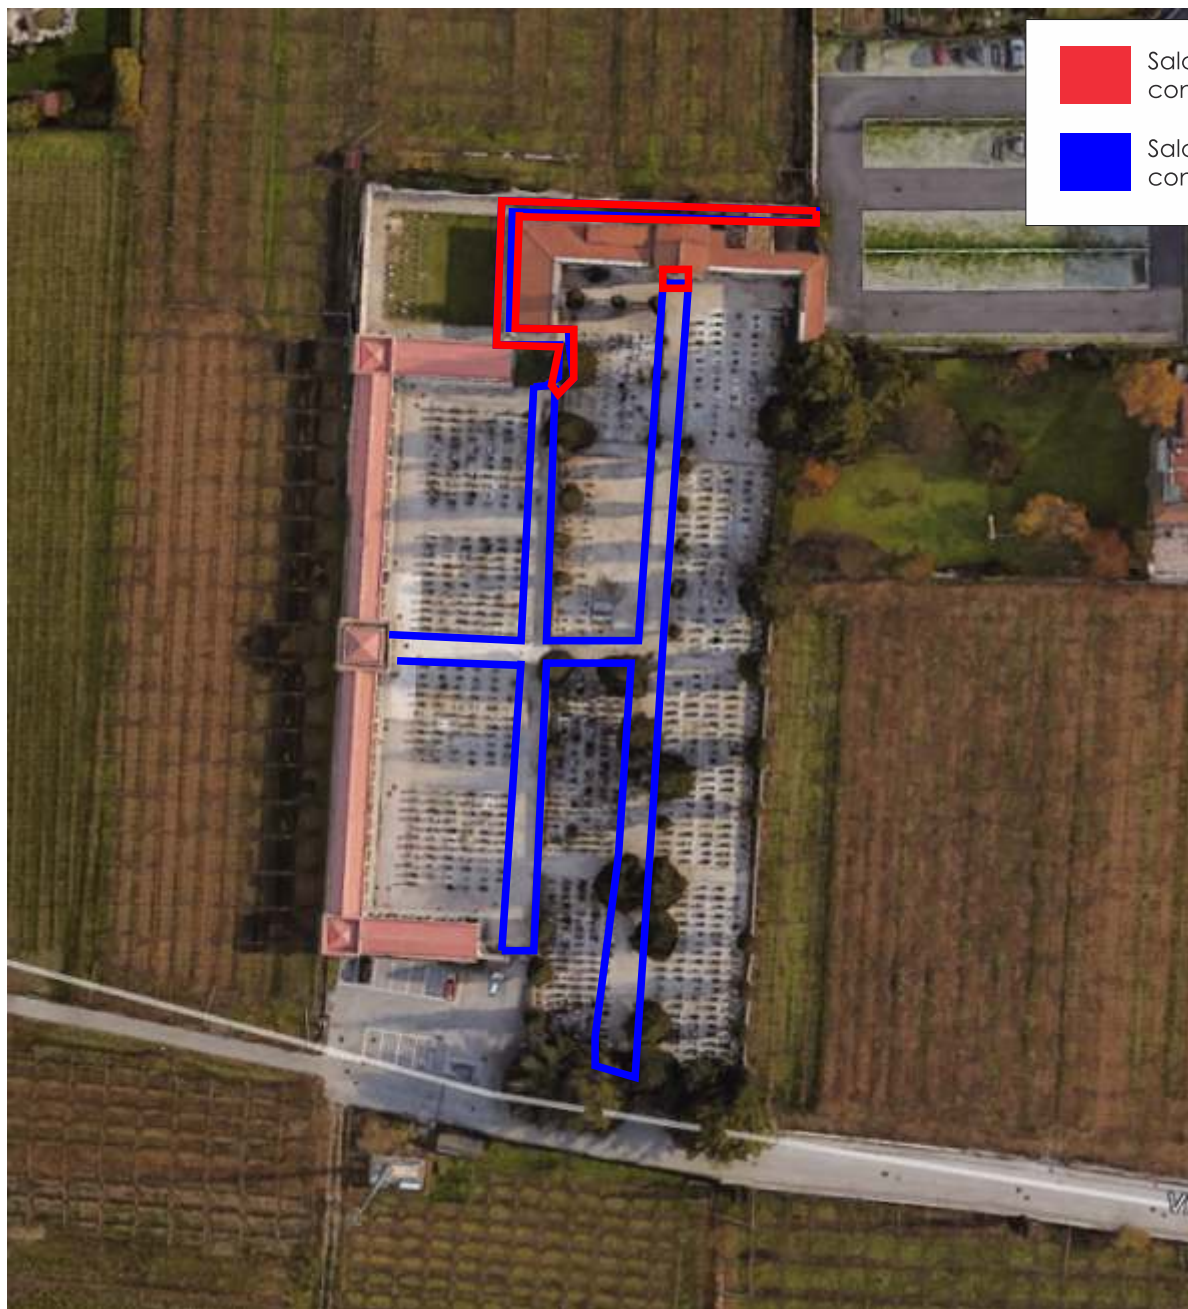

LEGENDA

- Salatura e sgombero con attrezzatura manuale
- Salatura e sgombero con automezzo specifico