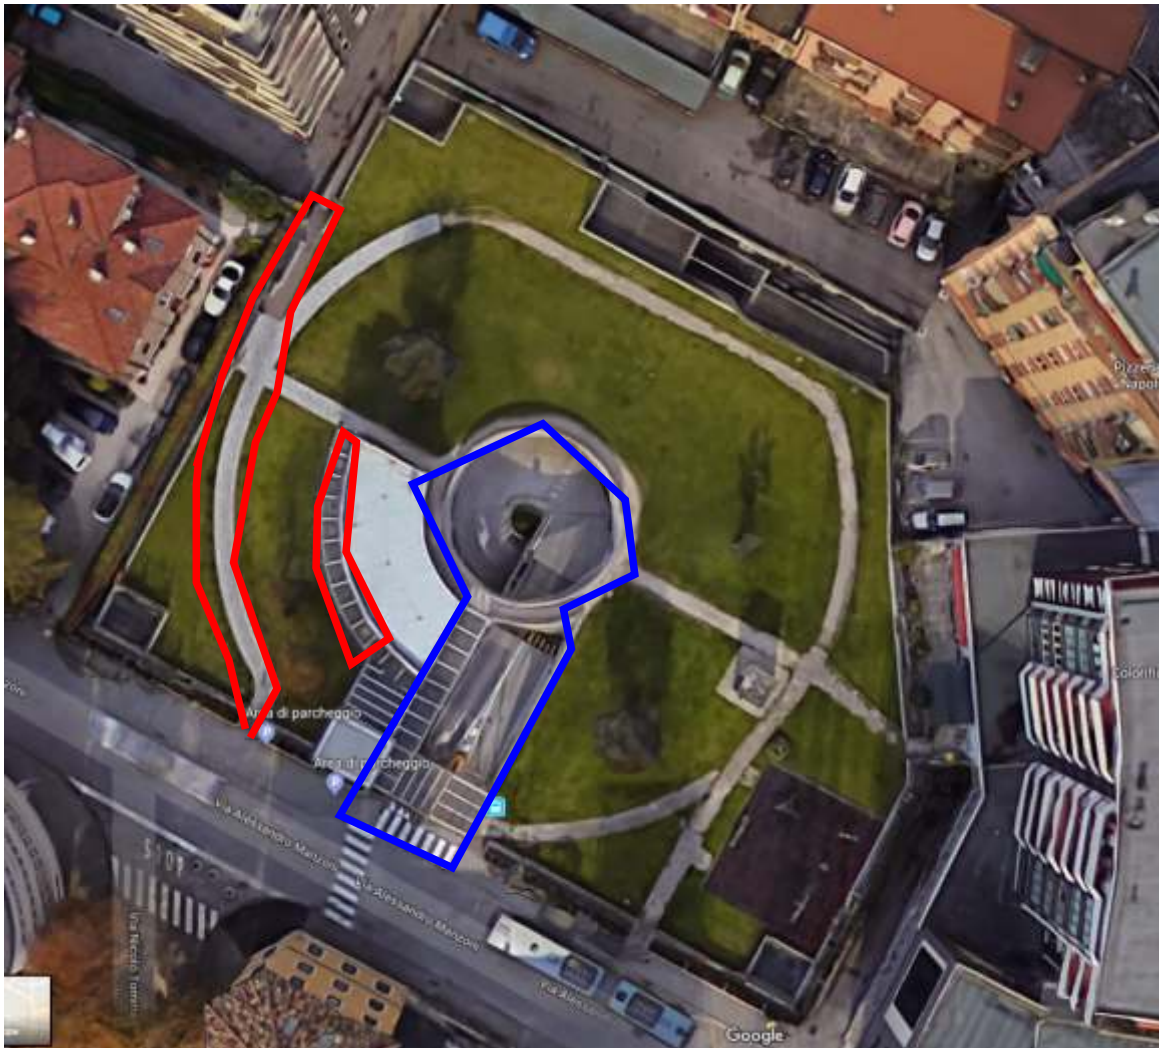

***Tabella riassuntiva impianti e
relazione fotografica
aree in gestione ad SMR srl***

PARCHEGGI

	priorità	Struttura		Aree di pulizia	Note	Chiavi
1	ALTA	PARK OSPEDALE	Corso Verona	Rampe di accesso - marciapiedi che conducono all'ingresso pedonale	alta perché PARCHEGGIO DELLA GUARDIA DI FINANZA	
2	ALTA	PARK BRIONE	Via Perosi	Rampe di accesso / salatura piazzale superiore	Piazza sovrastante (salatura)	Telecomando cancello carrabile (aperto 06-23.00) Tessera per accesso sbarre Chiave per cancello carrabile
3	MEDIA	PARK MANZONI	Via Manzoni	Rampe di accesso marciapiedi che conducono all'ingresso pedonale / camminamenti giardino superficie		Tessera per accesso sbarre
4	MEDIA	PARK COLLI	Viale dei Colli	Rampe di accesso - marciapiedi che conducono all'ingresso pedonale		
5	MEDIA	PARK LIZZANA	Piave	Rampe di accesso		Telecomando cancello carrabile (aperto 06-23.00)
6	MEDIA	PARK B. ACQUI	Via Brigata Acqui	Area di parcheggio - Rampa di accesso all'interrato	Assegnato al Comune ma necessaria cmq verifica	Sempre aperto
7	MEDIA	PARK MUNICIPIO	Vicolo Tintori	Piazza esterna		Telecomando cancello carrabile (aperto 06-23.00)
8	MEDIA	AREA CAMPER	Via Palestrina	(passaggio con sale su area sosta e area service)		
9	MEDIA	Parcheggio Bini	Vicolo Paiari	Piazzale		
10	MEDIA	Parcheggio RF	a Nord della Stazione dei	Piazzale		
11	MEDIA	Parcheggio Ex Carcere	Via Matteo del Ben	Piazzale		

19	MEDIA	FARMACIA COMUNALE 1	Via Paoli	area ingresso		
20	MEDIA	FARMACIA COMUNALE 2	Via Benacense	Viali di accesso		
21	MEDIA	FARMACIA COMUNALE 3	Viale Trento	rampa d'ingresso		

LEGENDA

- Salatura e sgombero con attrezzatura manuale
- Salatura e sgombero con automezzo specifico

LEGENDA

Salatura e sgombero con attrezzatura manuale

Salatura e sgombero con automezzo specifico

area
d'interveto

PARK MANZONI - Via Manzoni

LEGENDA

- Salatura e sgombero con attrezzatura manuale
- Salatura e sgombero con automezzo specifico