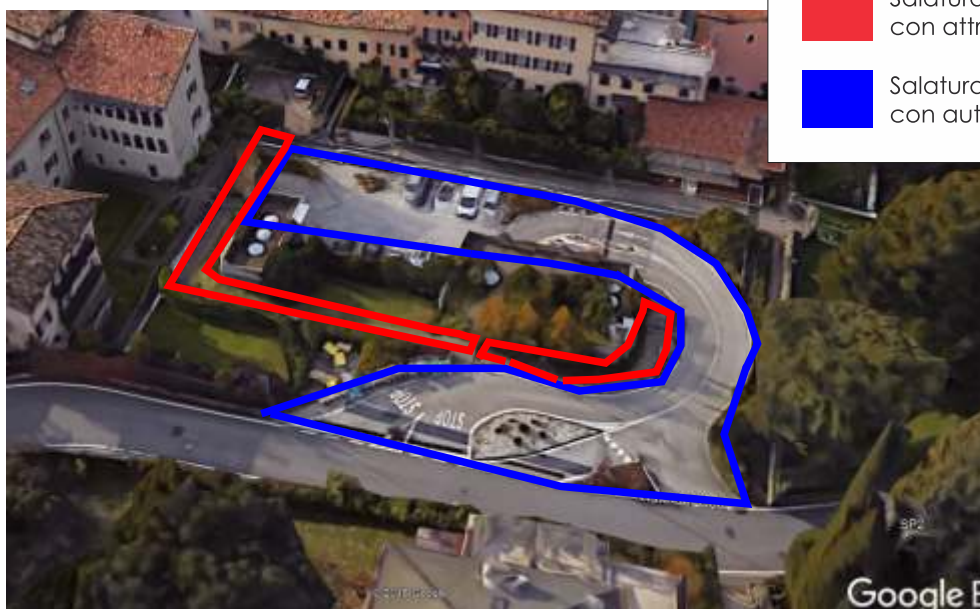

LEGENDA

- Salatura e sgombero con attrezzatura manuale
- Salatura e sgombero con automezzo specifico