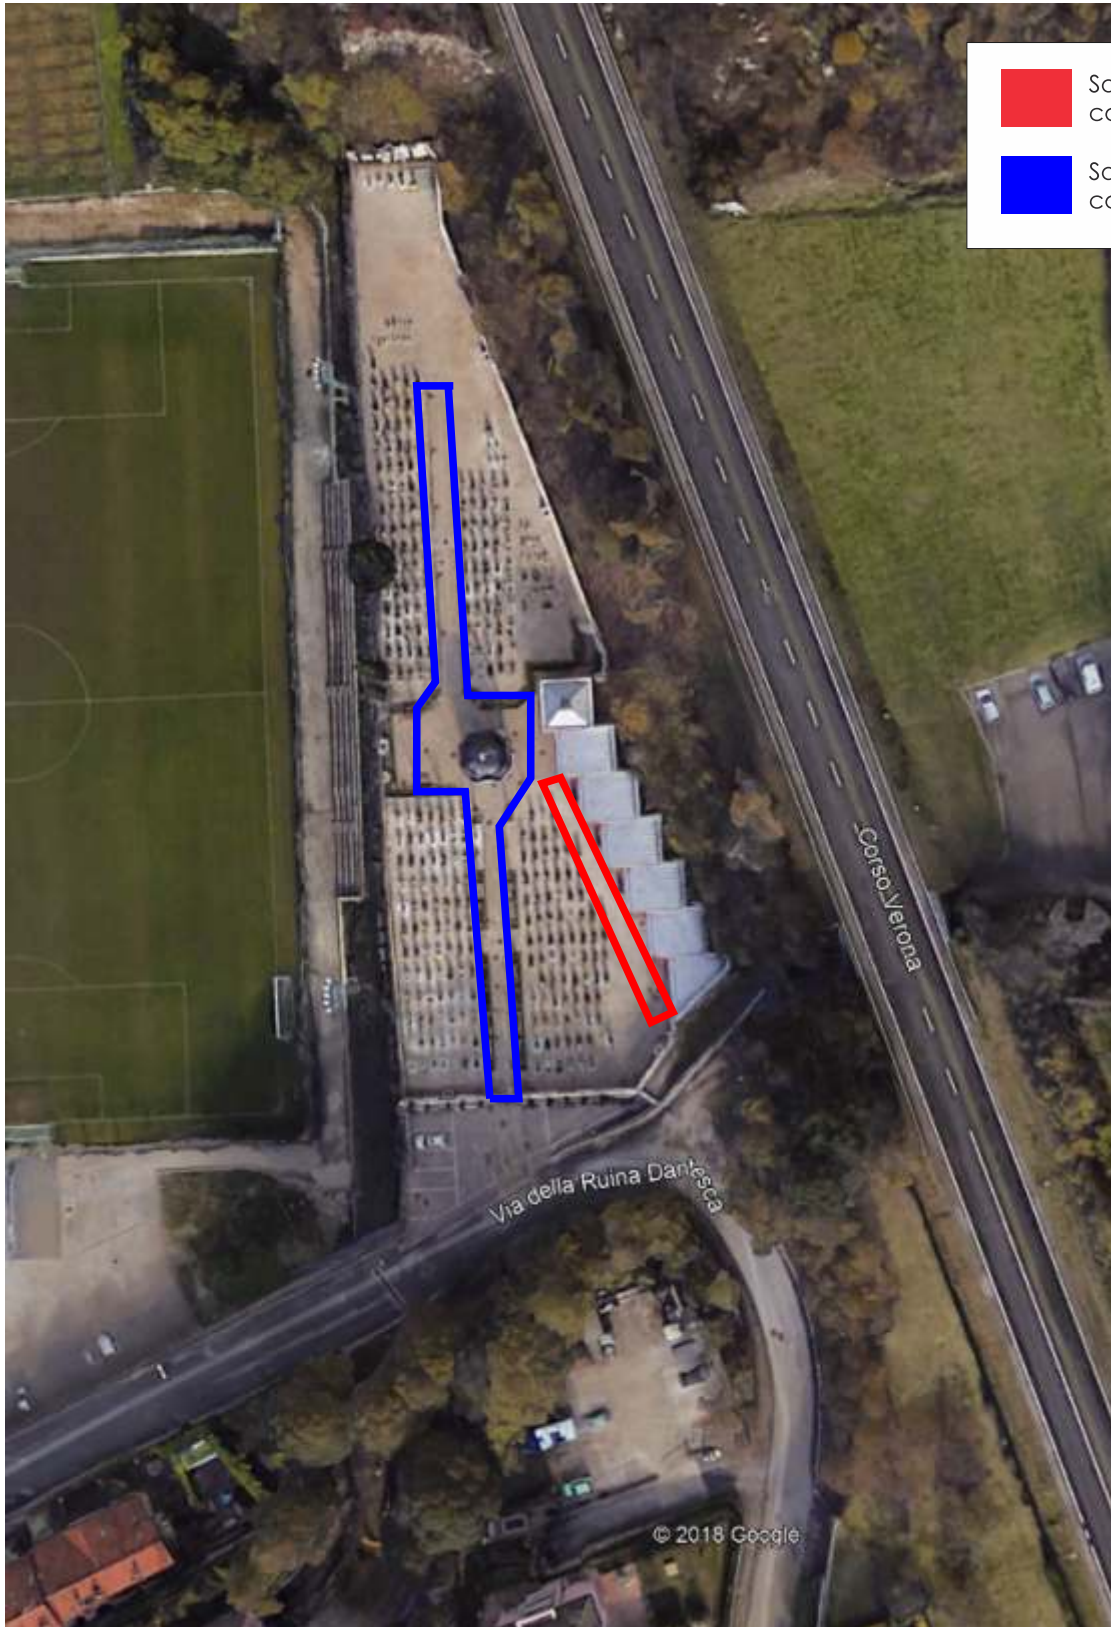

LEGENDA

Salatura e sgombero con attrezzatura manuale

Salatura e sgombero con automezzo specifico