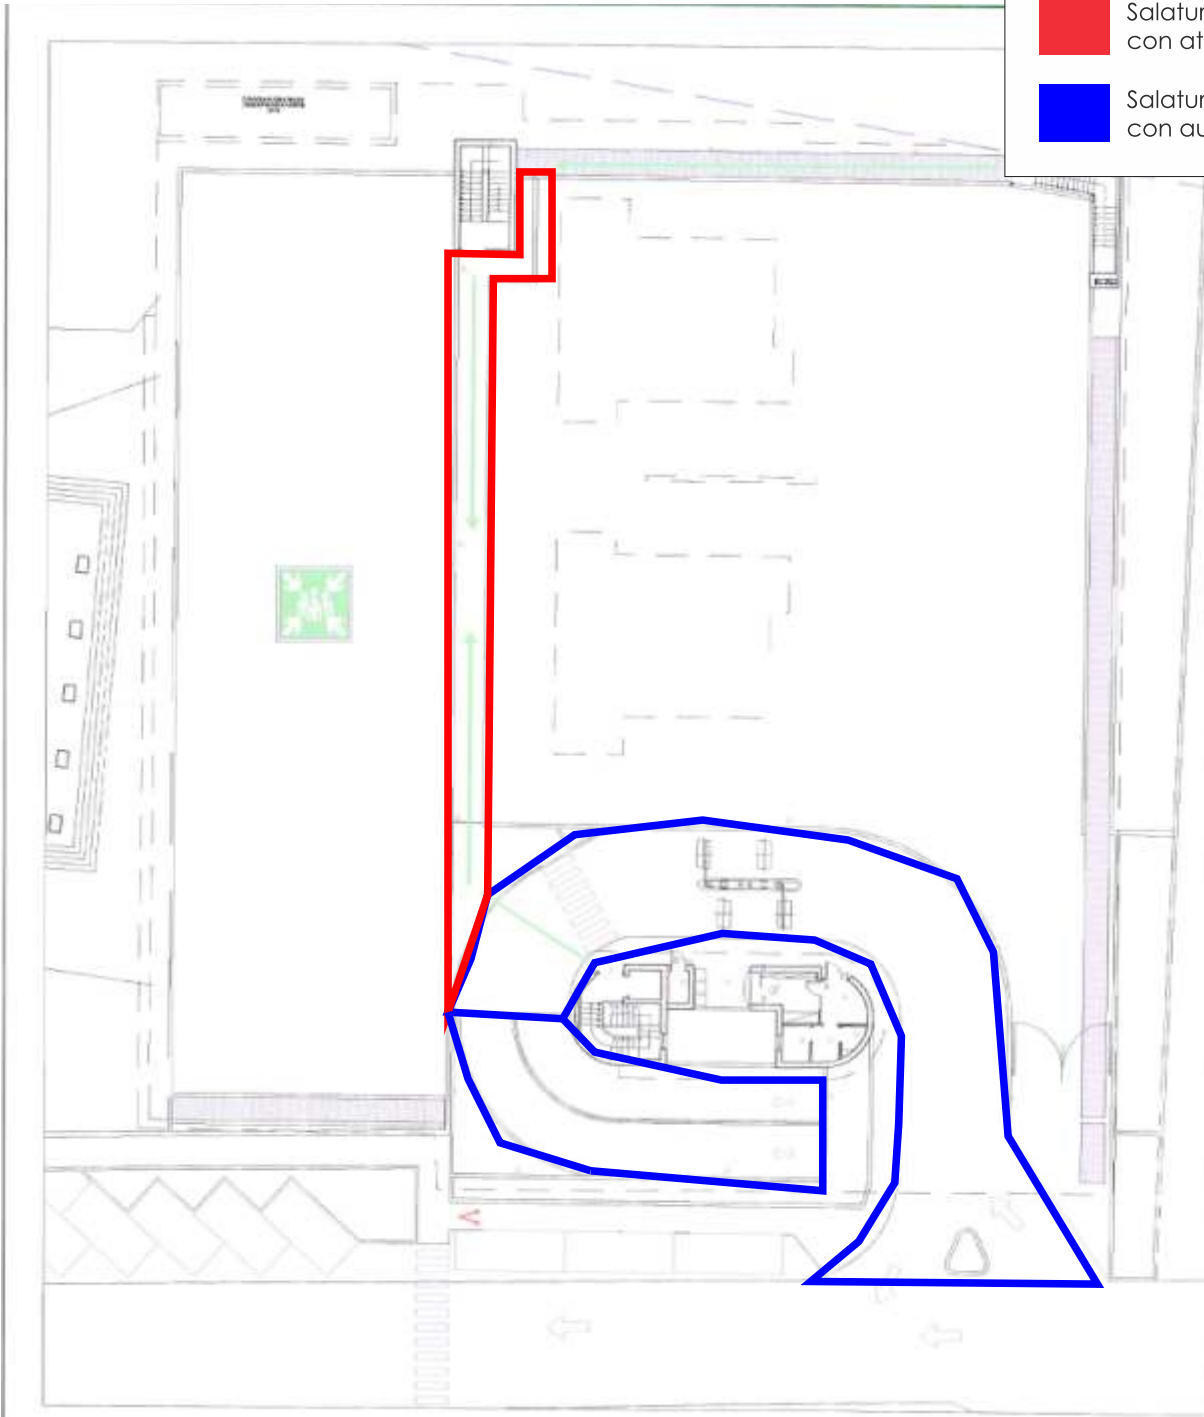

***Tabella riassuntiva impianti e
relazione fotografica
aree in gestione ad SMR srl***

PARCHEGGI

	priorità	Struttura		Aree di pulizia	Note	Chiavi
1	ALTA	PARK OSPEDALE	Corso Verona	Rampe di accesso - marciapiedi che conducono all'ingresso pedonale	alta perché PARCHEGGIO DELLA GUARDIA DI FINANZA	
2	ALTA	PARK BRIONE	Via Perosi	Rampe di accesso / salatura piazzale superiore	Piazza sovrastante (salatura)	Telecomando cancello carrabile (aperto 06-23.00) Tessera per accesso sbarre Chiave per cancello carrabile
3	MEDIA	PARK MANZONI	Via Manzoni	Rampe di accesso marciapiedi che conducono all'ingresso pedonale / camminamenti giardino superficie		Tessera per accesso sbarre
4	MEDIA	PARK COLLI	Viale dei Colli	Rampe di accesso - marciapiedi che conducono all'ingresso pedonale		
5	MEDIA	PARK LIZZANA	Piave	Rampe di accesso		Telecomando cancello carrabile (aperto 06-23.00)
6	MEDIA	PARK B. ACQUI	Via Brigata Acqui	Area di parcheggio - Rampa di accesso all'interrato	Assegnato al Comune ma necessaria cmq verifica	Sempre aperto
7	MEDIA	PARK MUNICIPIO	Vicolo Tintori	Piazza esterna		Telecomando cancello carrabile (aperto 06-23.00)
8	MEDIA	AREA CAMPER	Via Palestrina	(passaggio con sale su area sosta e area service)		
9	MEDIA	Parcheggio Bini	Vicolo Paiari	Piazzale		
10	MEDIA	Parcheggio RF	a Nord della Stazione dei	Piazzale		
11	MEDIA	Parcheggio Ex Carcere	Via Matteo del Ben	Piazzale		

IMPIANTI SPORTIVI

12	MEDIA	PALASPORT	Via Piomarta	Rampa di accesso e vialetti pedonali		Chiave per sblocco sbarra
----	-------	-----------	--------------	--------------------------------------	--	---------------------------

19	MEDIA	FARMACIA COMUNALE 1	Via Paoli	area ingresso		
20	MEDIA	FARMACIA COMUNALE 2	Via Benacense	Viali di accesso		
21	MEDIA	FARMACIA COMUNALE 3	Viale Trento	rampa d'ingresso		

LEGENDA

- Salatura e sgombero con attrezzatura manuale
- Salatura e sgombero con automezzo specifico