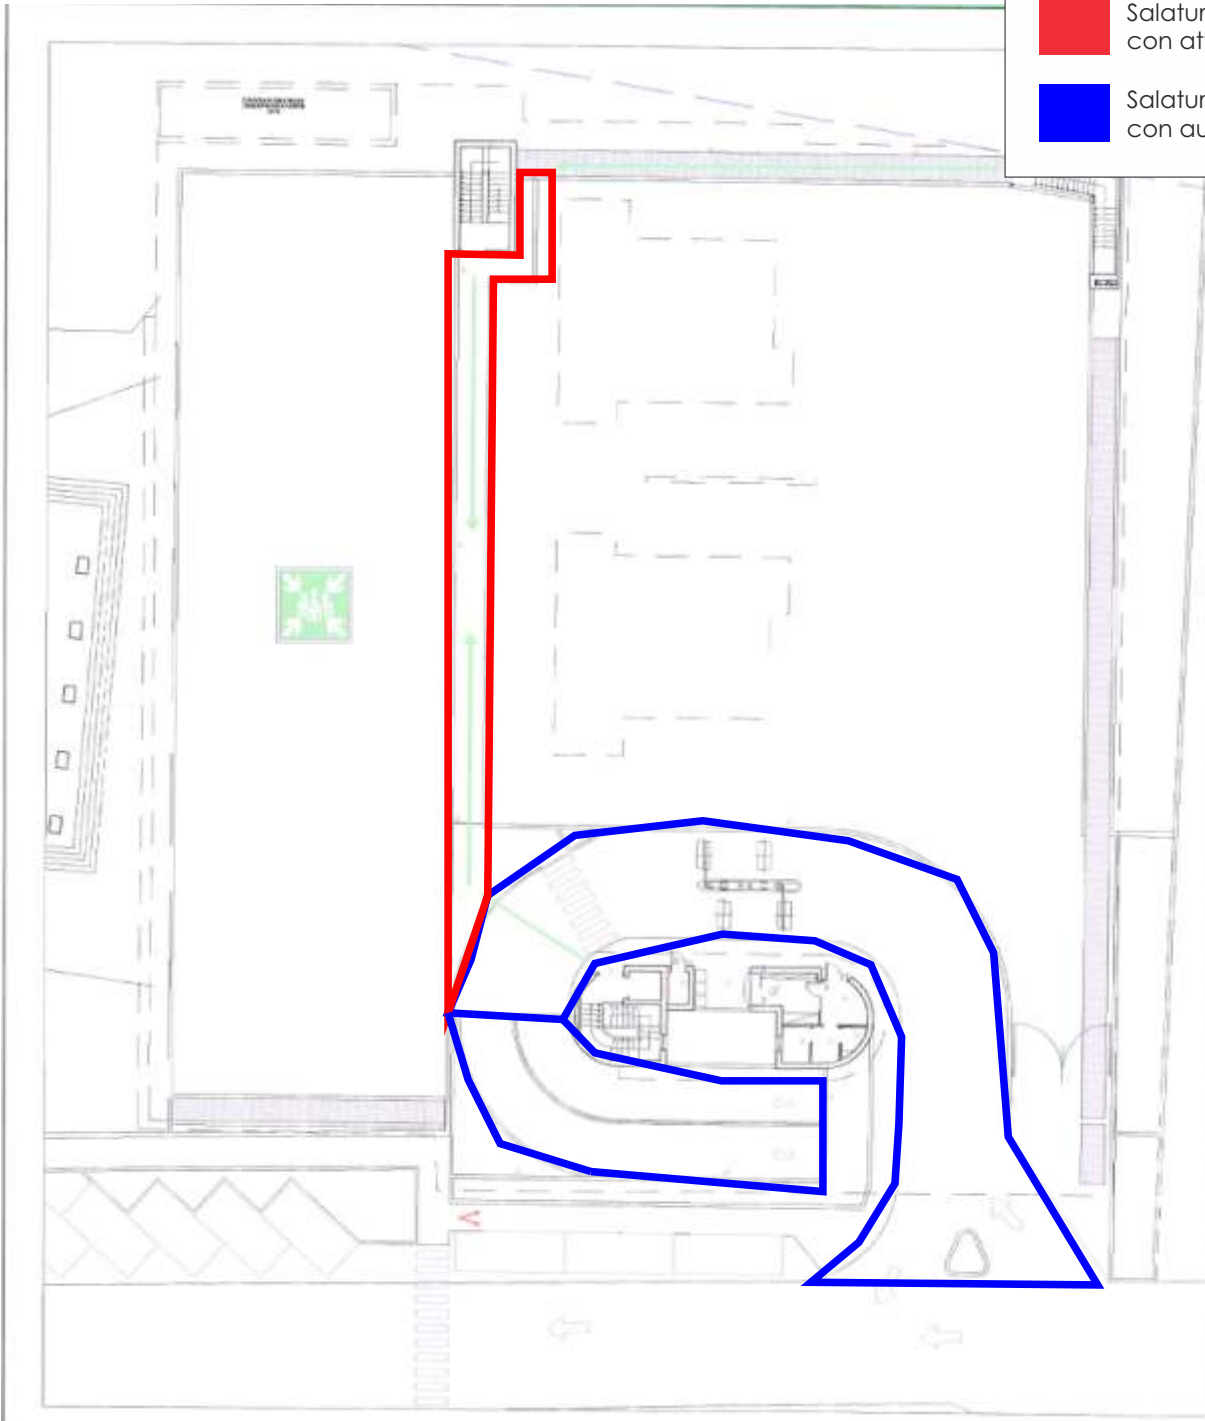

LEGENDA

- Salatura e sgombero con attrezzatura manuale
- Salatura e sgombero con automezzo specifico