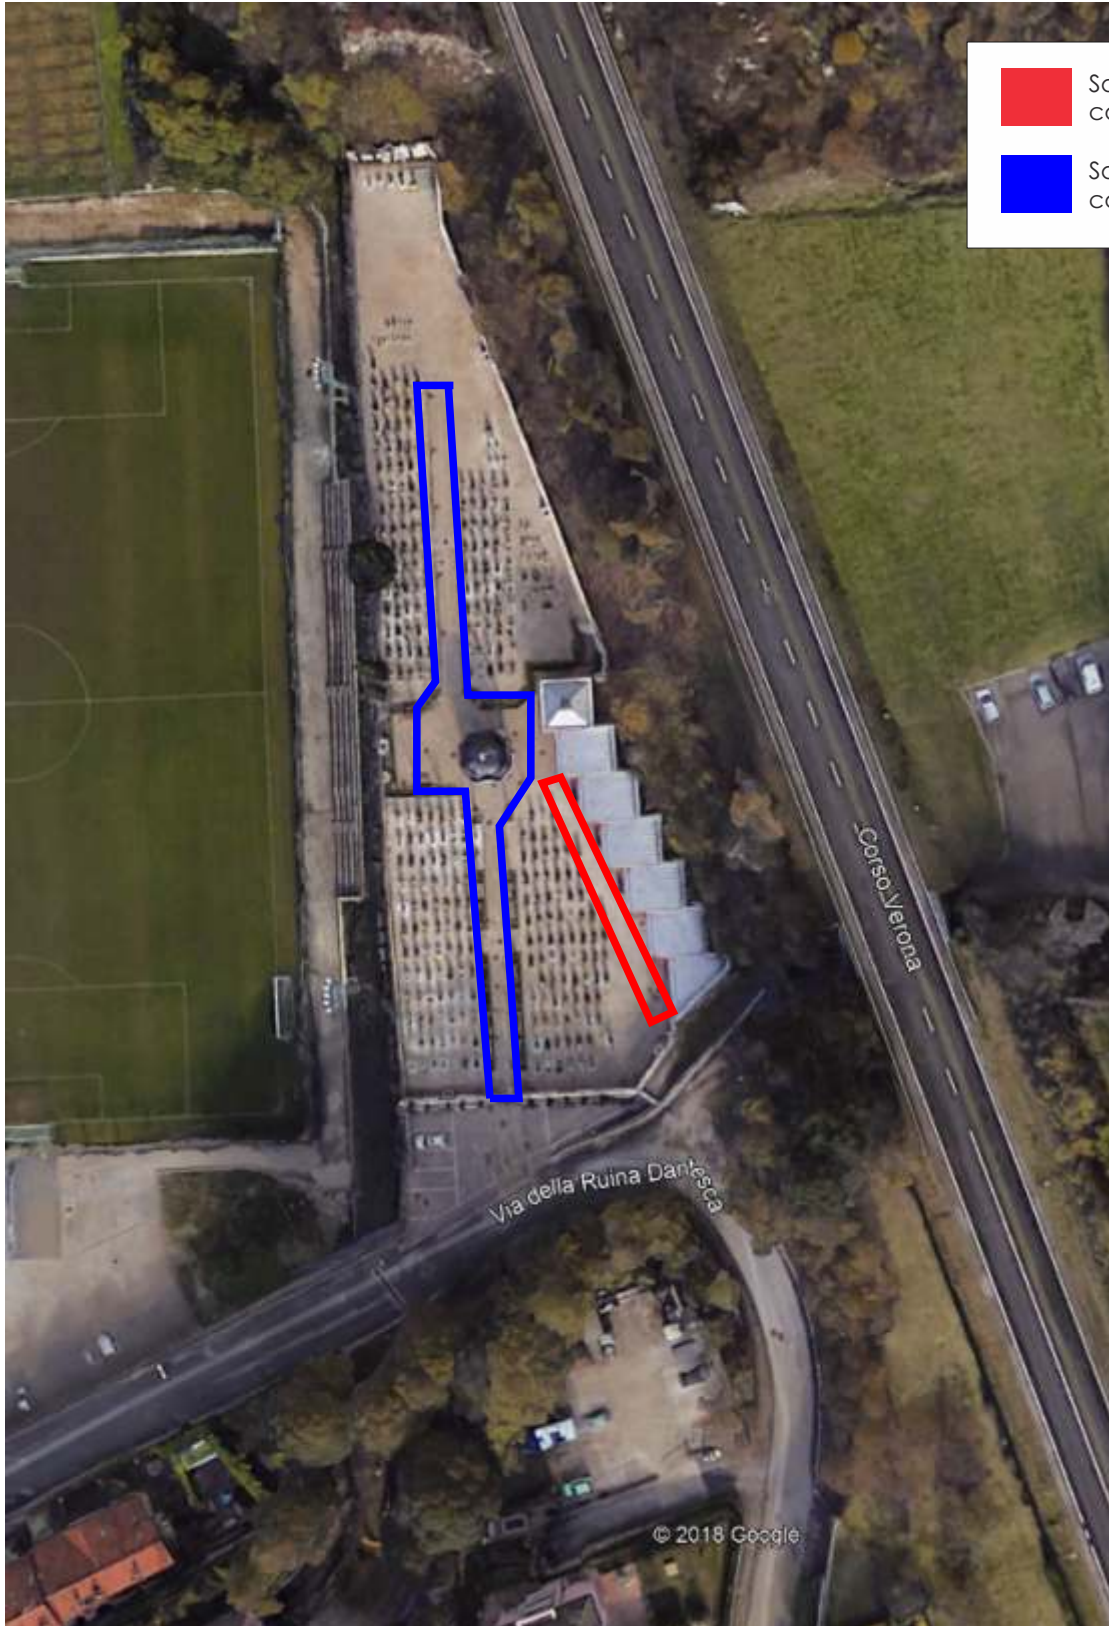

LEGENDA

Salatura e sgombero con attrezzatura manuale

Salatura e sgombero con automezzo specifico