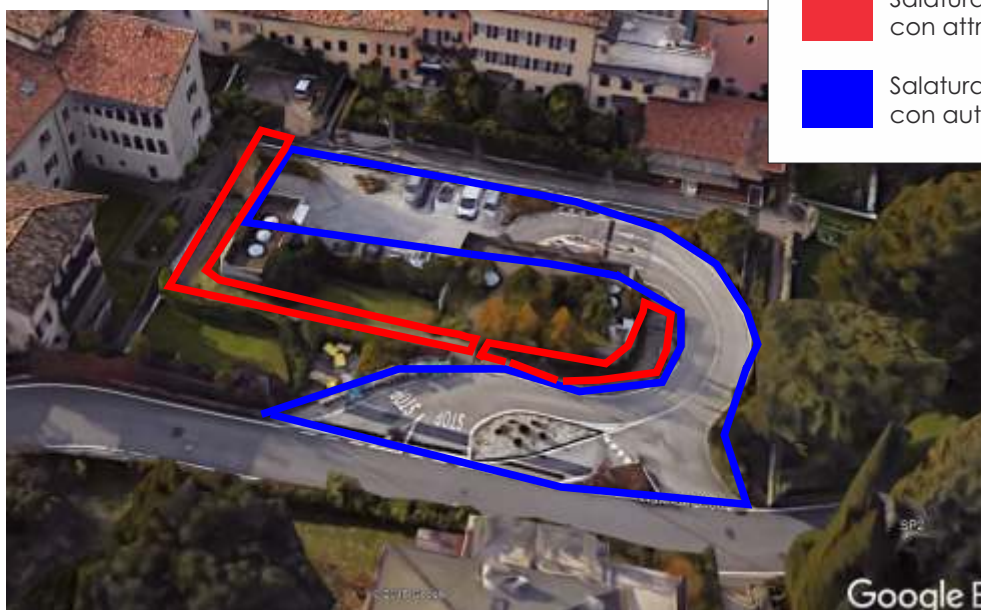

LEGENDA

- Salatura e sgombero con attrezzatura manuale
- Salatura e sgombero con automezzo specifico